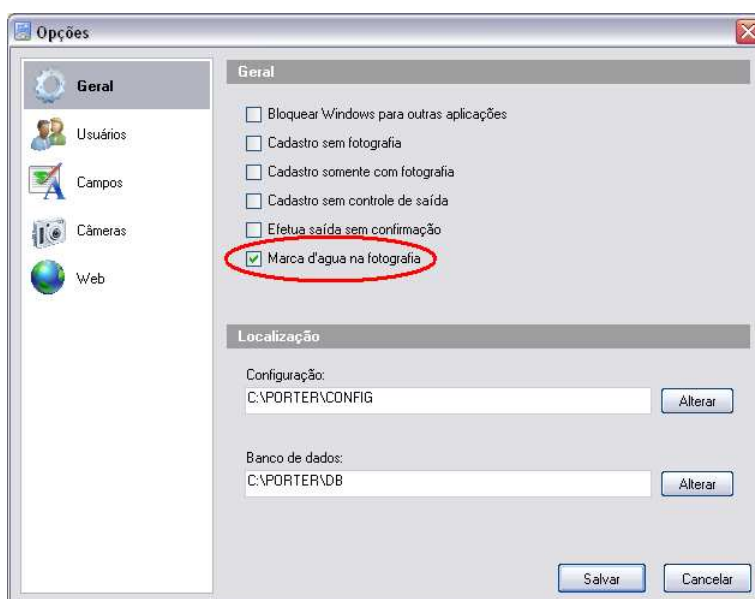

Vid8 Porter

Versão 2.20.0311

- Suporte ao sistema operacional Windows 7.
- Suporte ao Hardlock USB (SparKey) de proteção do software.
- Descrição da versão na instalação.
- Correção da inicialização da placa VP-0440V.
- Correção da opção "Bloquear Windows".

- **Obs.: não foi descontinuado o Hardlock anterior.**
- **Obs.: instalar o Porter antes de conectar o Hardlock à porta USB.**

Versão 2.10.0108

- correção: sistema de exclusão de registro;
- novo: não deixa ser efetuada uma entrada com saída não efetuada, estando a opção "cadastro sem controle de saída" desligada;

- novo: opção de gravar marca d'agua na fotografia;

- novo: permite efetuar uma saída também pelo segundo campo;

VID8 PORTER

Saída

Visitante Funcionário Cliente Outros

CPF:

NOME

EMPRESA