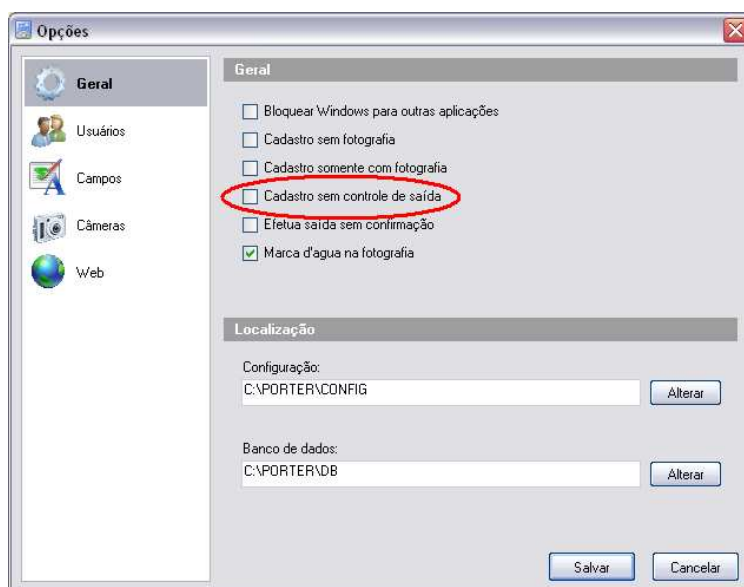

Vid8 Porter

Versão 2.20.0311

- Suporte ao sistema operacional Windows 7.
- Suporte ao Hardlock USB (SparKey) de proteção do software.
- Descrição da versão na instalação.
- Correção da inicialização da placa VP-0440V.
- Correção da opção "Bloquear Windows".

- **Obs.: não foi descontinuado o Hardlock anterior.**
- **Obs.: instalar o Porter antes de conectar o Hardlock à porta USB.**

Versão 2.10.0108

- correção: sistema de exclusão de registro;
- novo: não deixa ser efetuada uma entrada com saída não efetuada, estando a opção "cadastro sem controle de saída" desligada;

- novo: opção de gravar marca d'agua na fotografia;

- novo: permite efetuar uma saída também pelo segundo campo;

VID8 PORTER

Saída

Visitante Funcionário Cliente Outros

CPF:

NOME

EMPRESA